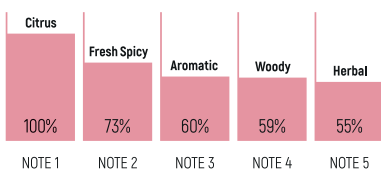

HOME PERFUME