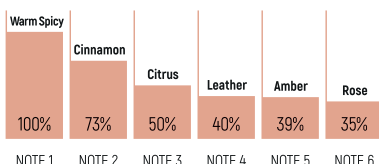

HOME PERFUME

VOL: 250 ml
Art No. LTS110/21