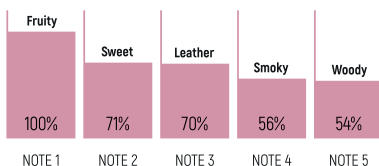

HOME PERFUME

VOL: 250 ml
Art No. LTS110/05