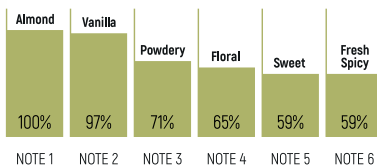

VOL: 250 ml
Art No.LTS110/04