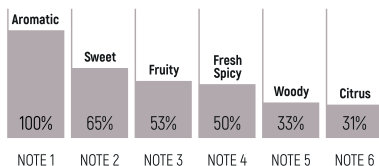

VOL: 250 ml
Art No. LTS110/09