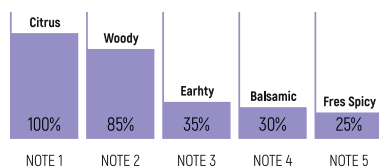

x24

VOL: 250 ml
Art No. LTS110/07