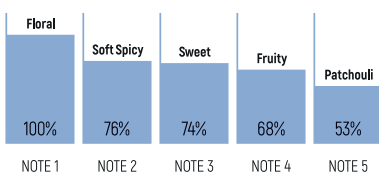

x24

VOL: 250 ml
Art No.LTS110/11