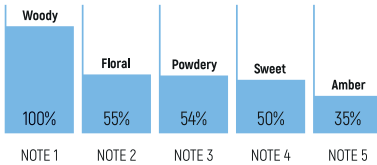

VOL: 250 ml
Art No. LTS110/02