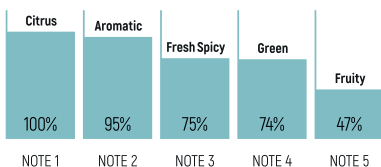

x24

VOL: 250 ml
Art No.LTS110/01

x24

VOL: 250 ml
Art No.LTS110/03