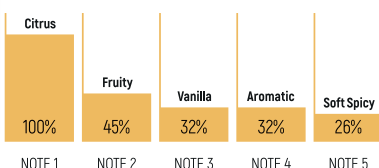

VOL: 250 ml  
Art No. LTS110/06

MADRID

LAST UP TO

60  
DAYS FRAGRANCE

3 Hours of  
freshness

- حاوی رایحه‌ی کافی برای ۶۰ روز (با هر نیم ساعت یکبار اسپری)
- ماندگاری رایحه در محیط تا ۳ ساعت
- قابل استفاده برای افراد حساس، کودکان و حیوانات خانگی
- قبل از مصرف قوطی را به خوبی تکان دهید سپس آن را در ارتفاع شانه ۲ تا ۳ بار اسپری کنید.
- همچنین می‌توانید اسپری را به صورت عمودی داخل دستگاه اسپری پاش قرار دهید.